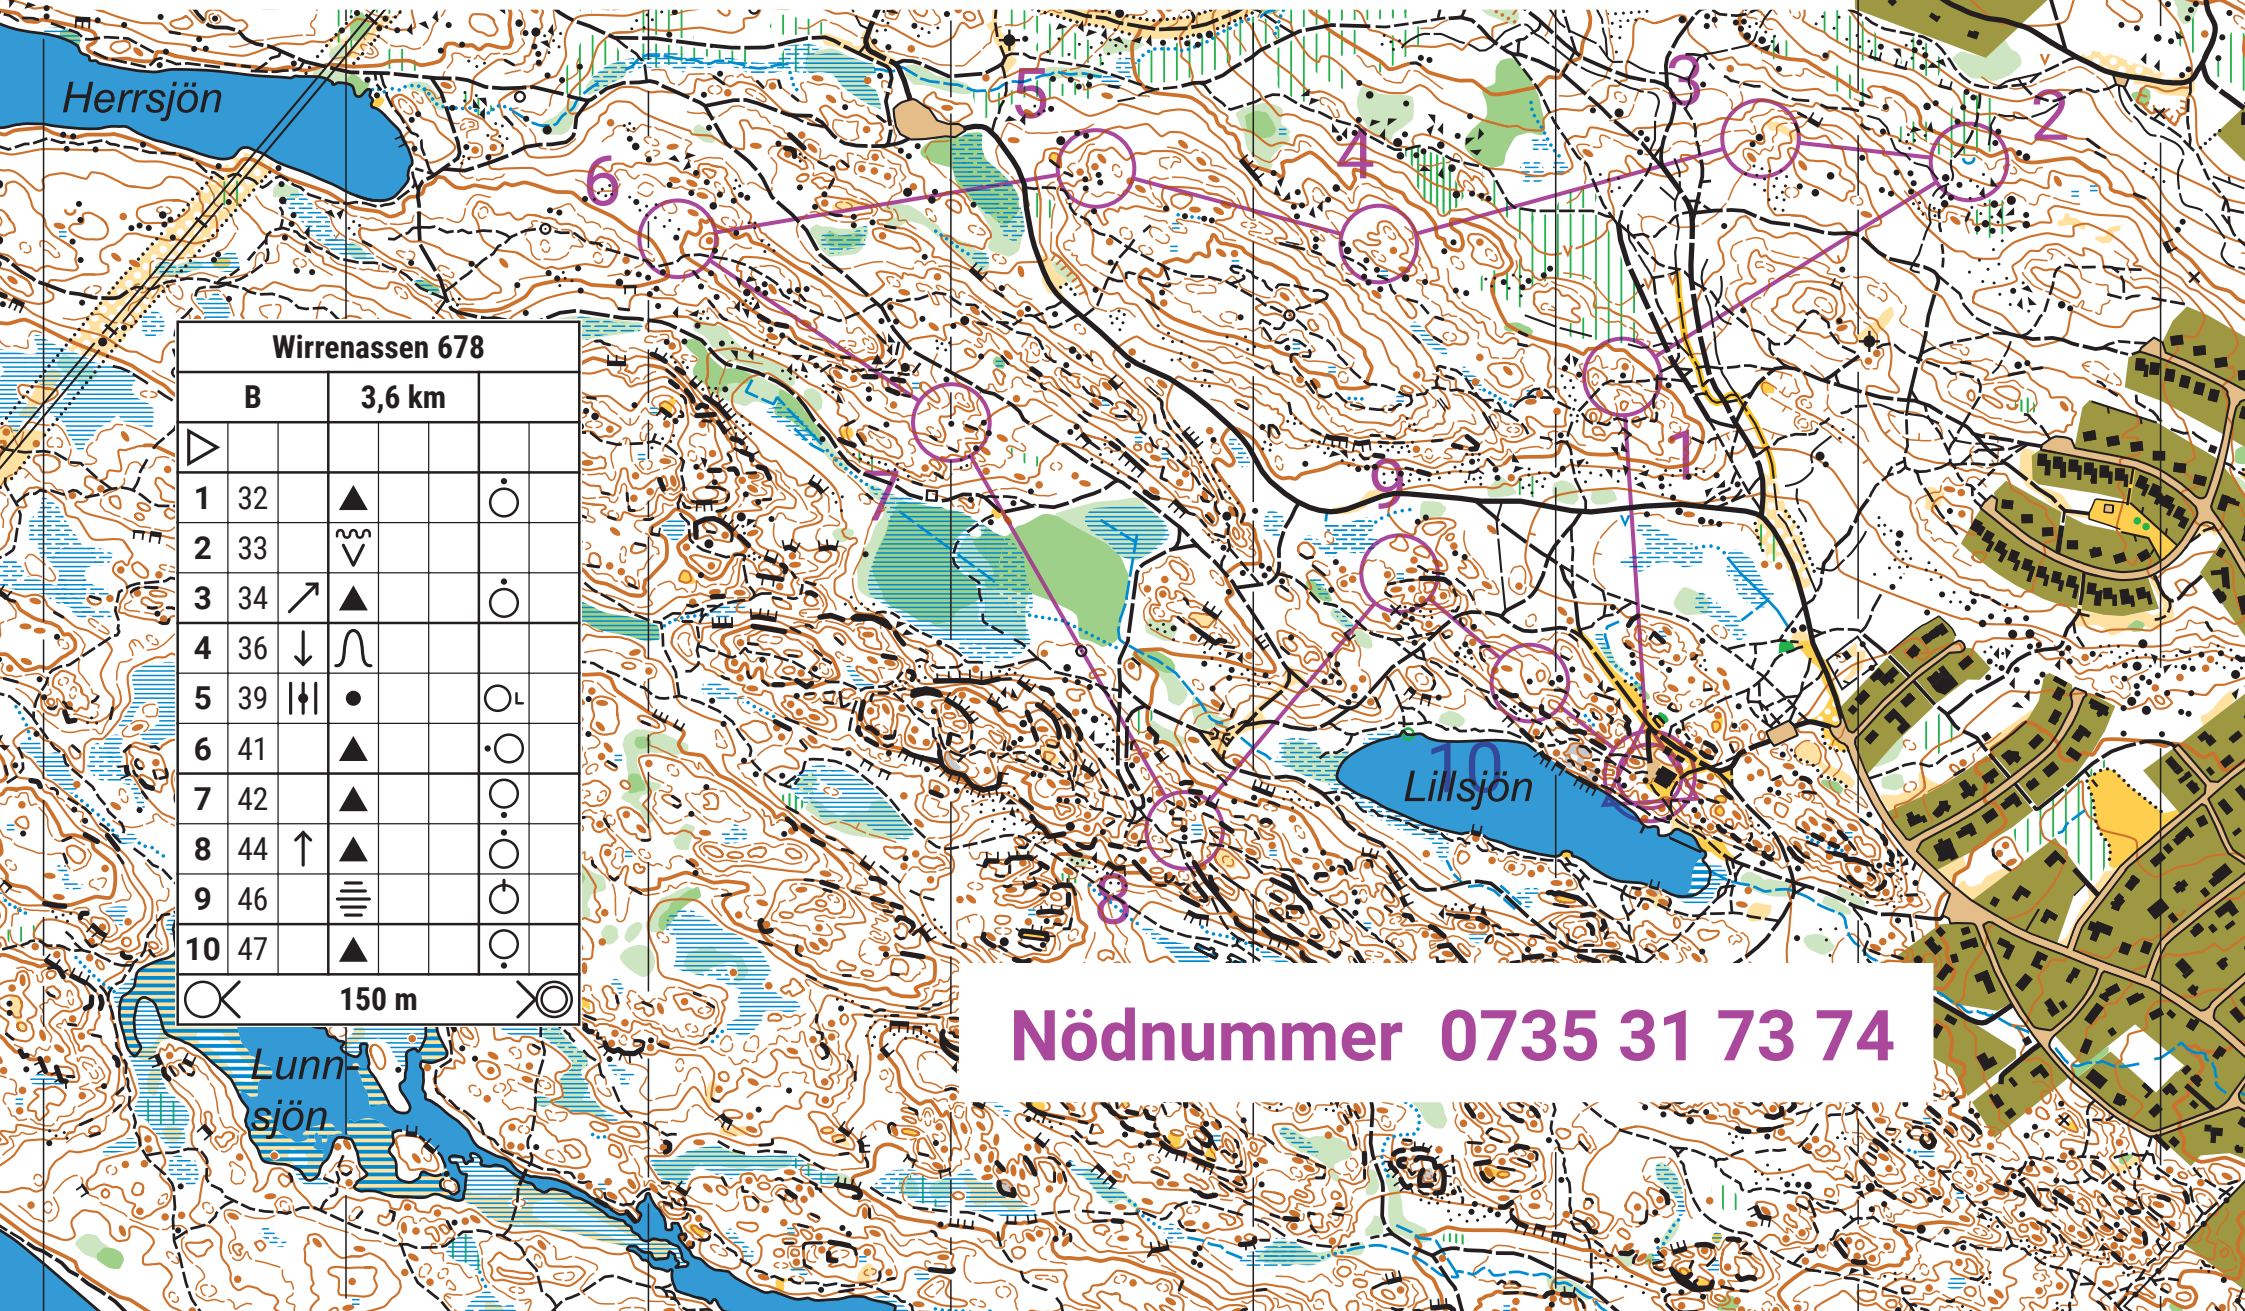

WIRRENASSEN MIN 678 9 nov 2022

Wirrenassen 678				
B		3,6 km		
1	32	▲		○
2	33	∩		
3	34	↗▲		○
4	36	↓∩		
5	39	●		○ _L
6	41	▲		○
7	42	▲		○
8	44	↑▲		○
9	46	≡		○
10	47	▲		○

○ 150 m ○

Nödnummer 0735 31 73 74